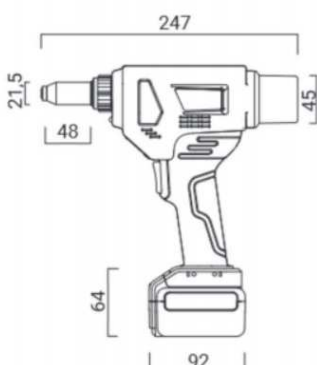

*Supplied in a plastic case with 2 standard battery (ies) 18 V Li-Ion (2 Ah) 36KH.*

Temps de charge : 2 heures.

*Charging time: 2 hours.*

Livrée avec clé et nez de pose.

*Supplied with spanner and nose pieces.*

Voyant du niveau de charge de la batterie.

*Battery status indicator*

Course ajustable et fonction Automatique de pose.

*Adjustable stroke and automatique*

# SER 149 ELEC BRUSHLESS

Ref/partn°	Capacité/ capacity	Batterie/Battery	Force/Strength	Course/Stroke	Poids/Weight
SER 149 ELEC	Ø3.2-Ø5mm Alu/Acier/Inox <i>Alu/Steel/ Stainless-steel</i>	2 Batterie 18V Li-Ion 2Ah 36Kh <i>2 Battery 18V Li-Ion 2Ah 36kH</i>	12 000 N	15-21mm	1.4 Kg avec Batterie- <i>including battery</i>