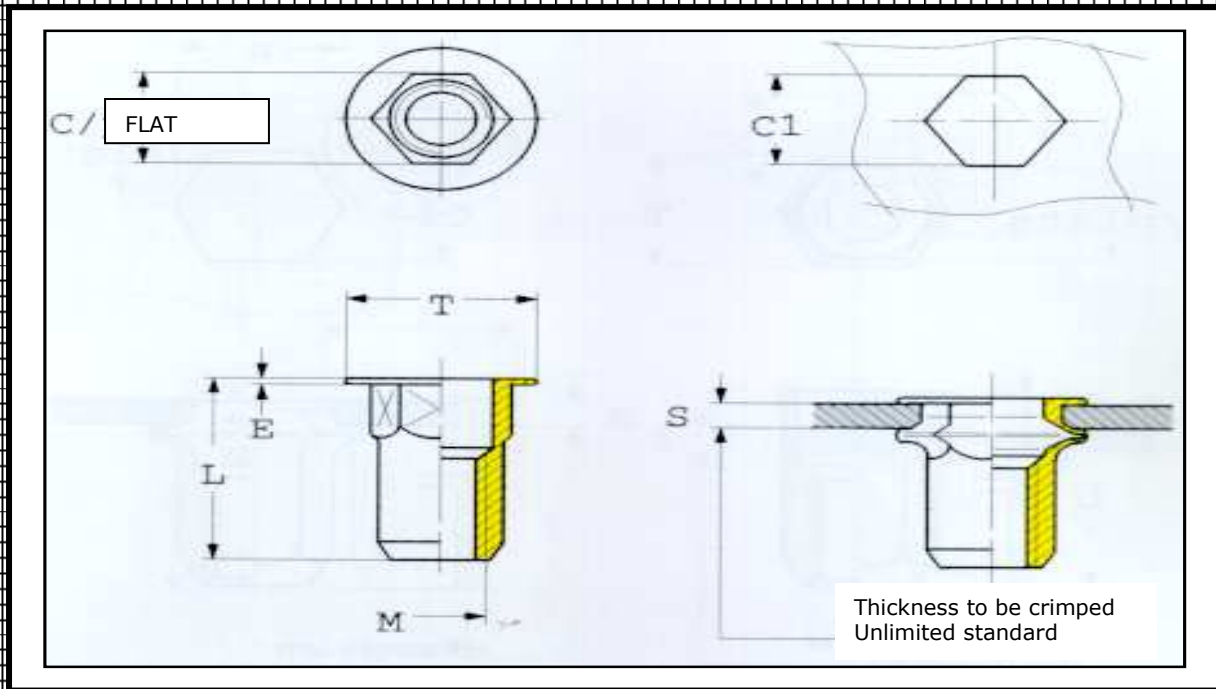

TECHNICAL DATA

THIS DOCUMENT IS NOT CONTRACTUAL

COLD-FORMED SERBLOC S S HEXAGONAL-FLAT HEAD

31/FHFRX

6 rue Nationale 92100 BOULOGNE-BILLANCOURT Tél : 01 46 21 05 32 Fax : 01 46 21 00 76

STAINLESS STEEL

M	Designation	C/flat	E	Punching + 0,1	Grip range	T	L
				C1	S		
4	FH4FRX	6,0	1,0	6,1	0,3 to 2,5	9	11,0
5	FH5FRX	7,0	1,0	7,1	0,3 to 3,0	10	12,0
6	FH6FRX	9,0	1,5	9,1	0,5 to 3,0	12	14,0
8	FH8FRX	11,0	1,5	11,1	0,5 to 3,0	15	16,0
10	FH10FRX	13,0	2,0	13,1	1,0 to 3,5	16,5	19,0