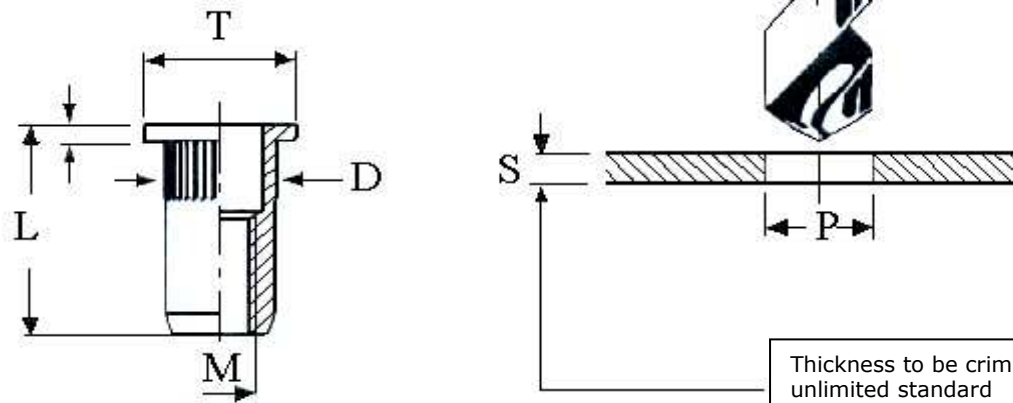

## COLD-FORMED SERBLOC FLAT HEAD STEEL

6 rue Nationale 92100 BOULOGNE-BILLANCOURT Tél : 01 46 21 05 32 Fax : 01 46 21 00 76

M	Part reference	Grip range S	D	E	P (-0,1)	T	L
M3	3 TP 20 FR	0,5-2,0	5	0,7	5,1	8	10.5
M4	4 TP 25 FR	0,5-2,5	6	0,8	6,1	9	11
M5	5 TP 30FR	0,5-3,0	7	1,0	7,1	10	13
M6	6 TP 30 FR	0,5-3,0	9	1,5	9,1	13	16
M8	8 TP 30 FR	0,5-3,0	11	1,5	11,1	16	17,5
M10	10 TPL 45 FR	1,5-4,5	13	1,5	13,1	19	24